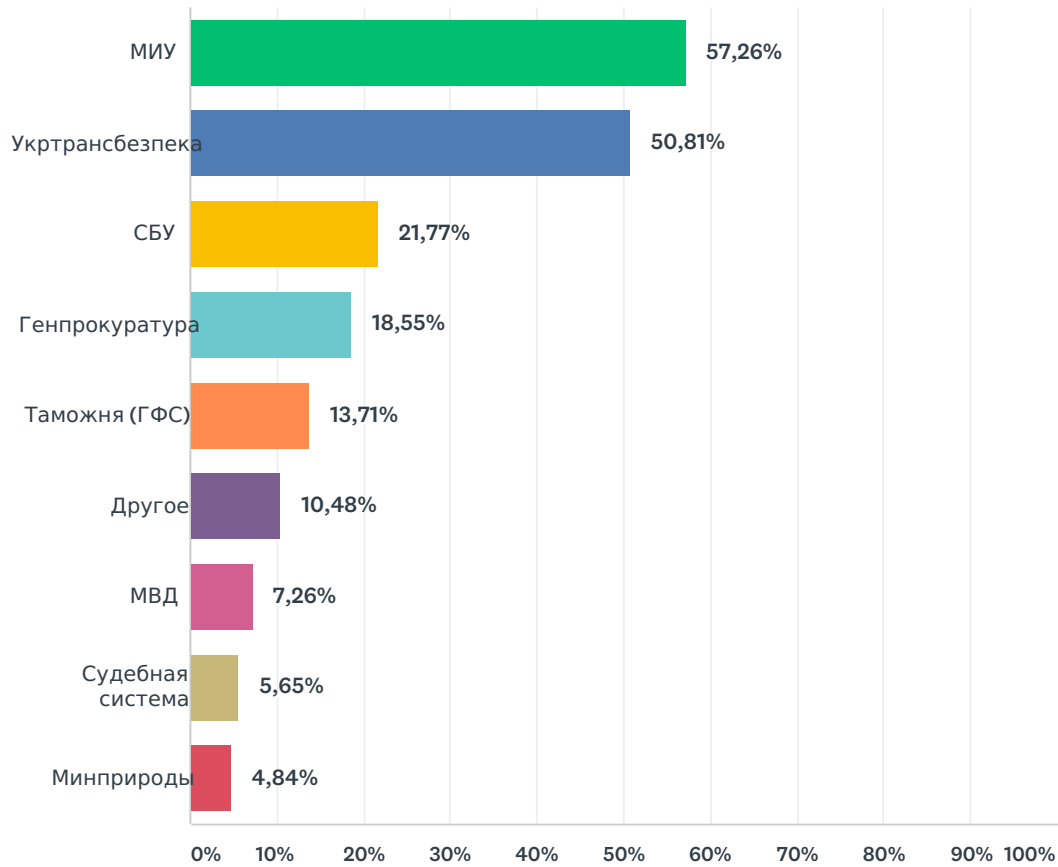

Q2 Какие госструктуры нанесли наибольший вред отрасли

Ответили: 124 Пропустили: 0

ВАРИАНТЫ ОТВЕТА	ОТВЕТЫ	Количество
МИУ	57,26%	71
Укртрансбезпека	50,81%	63
СБУ	21,77%	27
Генпрокуратура	18,55%	23
Таможня (ГФС)	13,71%	17
Другое	10,48%	13
МВД	7,26%	9
Судебная система	5,65%	7
Минприроды	4,84%	6
Всего респондентов: 124		